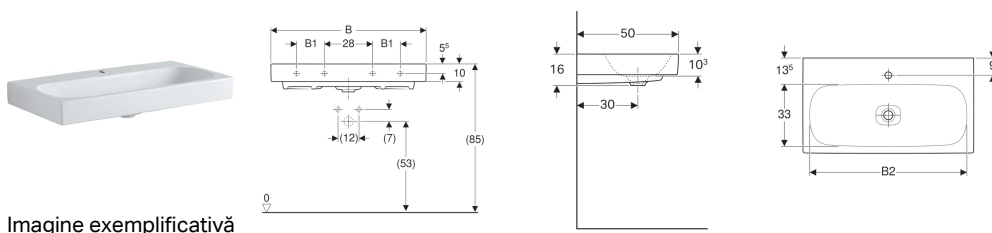

Lavoar Geberit Citterio

Caracteristici

- Cu posibilitate de montaj încastat
- 2 locuri de spălare
- Adecvat pentru racord de lavoar Geberit Clou

Lista elementelor livrate

- Capac ventil de scurgere din ceramică sanitară

Se comandă suplimentar

- Racord de lavoar

Date tehnice

Material | Argilă refractară fină

| Cod art. | Culoare / suprafață | Orificiu de robinet | Preaplin | B | B1 | B2 | Lățimea dulapului inferior | H | T | Puncte de fixare |
|--------------|---------------------|---------------------|----------|-----------|----------|-----------|----------------------------|----------|----------|------------------|
| 500.544.01.1 | Alb / KeraTect | Centrat | Fără | 60 cm | – cm | 53 cm | 58.4 cm | 16 cm | 50 cm | 2 |
| 500.547.01.1 | Alb / KeraTect | Centrat | Fără | 90 cm | 16 cm | 83 cm | 88.4 cm | 16 cm | 50 cm | 4 |
| 500.553.01.1 | Alb / KeraTect | Stânga și dreapta | Fără | 120 cm | 28 cm | 113 cm | 118.4 cm | 16 cm | 50 cm | 4 |

Accesorii

- Racord lavoar clou Geberit, cu acționare cu manetă
- Mască pentru ventil Geberit, pentru racord de lavoar Clou
- Sifon cu tub de imersiune pentru chiuvetă Geberit, evacuare orizontală
- Sifon cu tub de imersiune pentru chiuvetă Geberit, model compact, evacuare orizontală